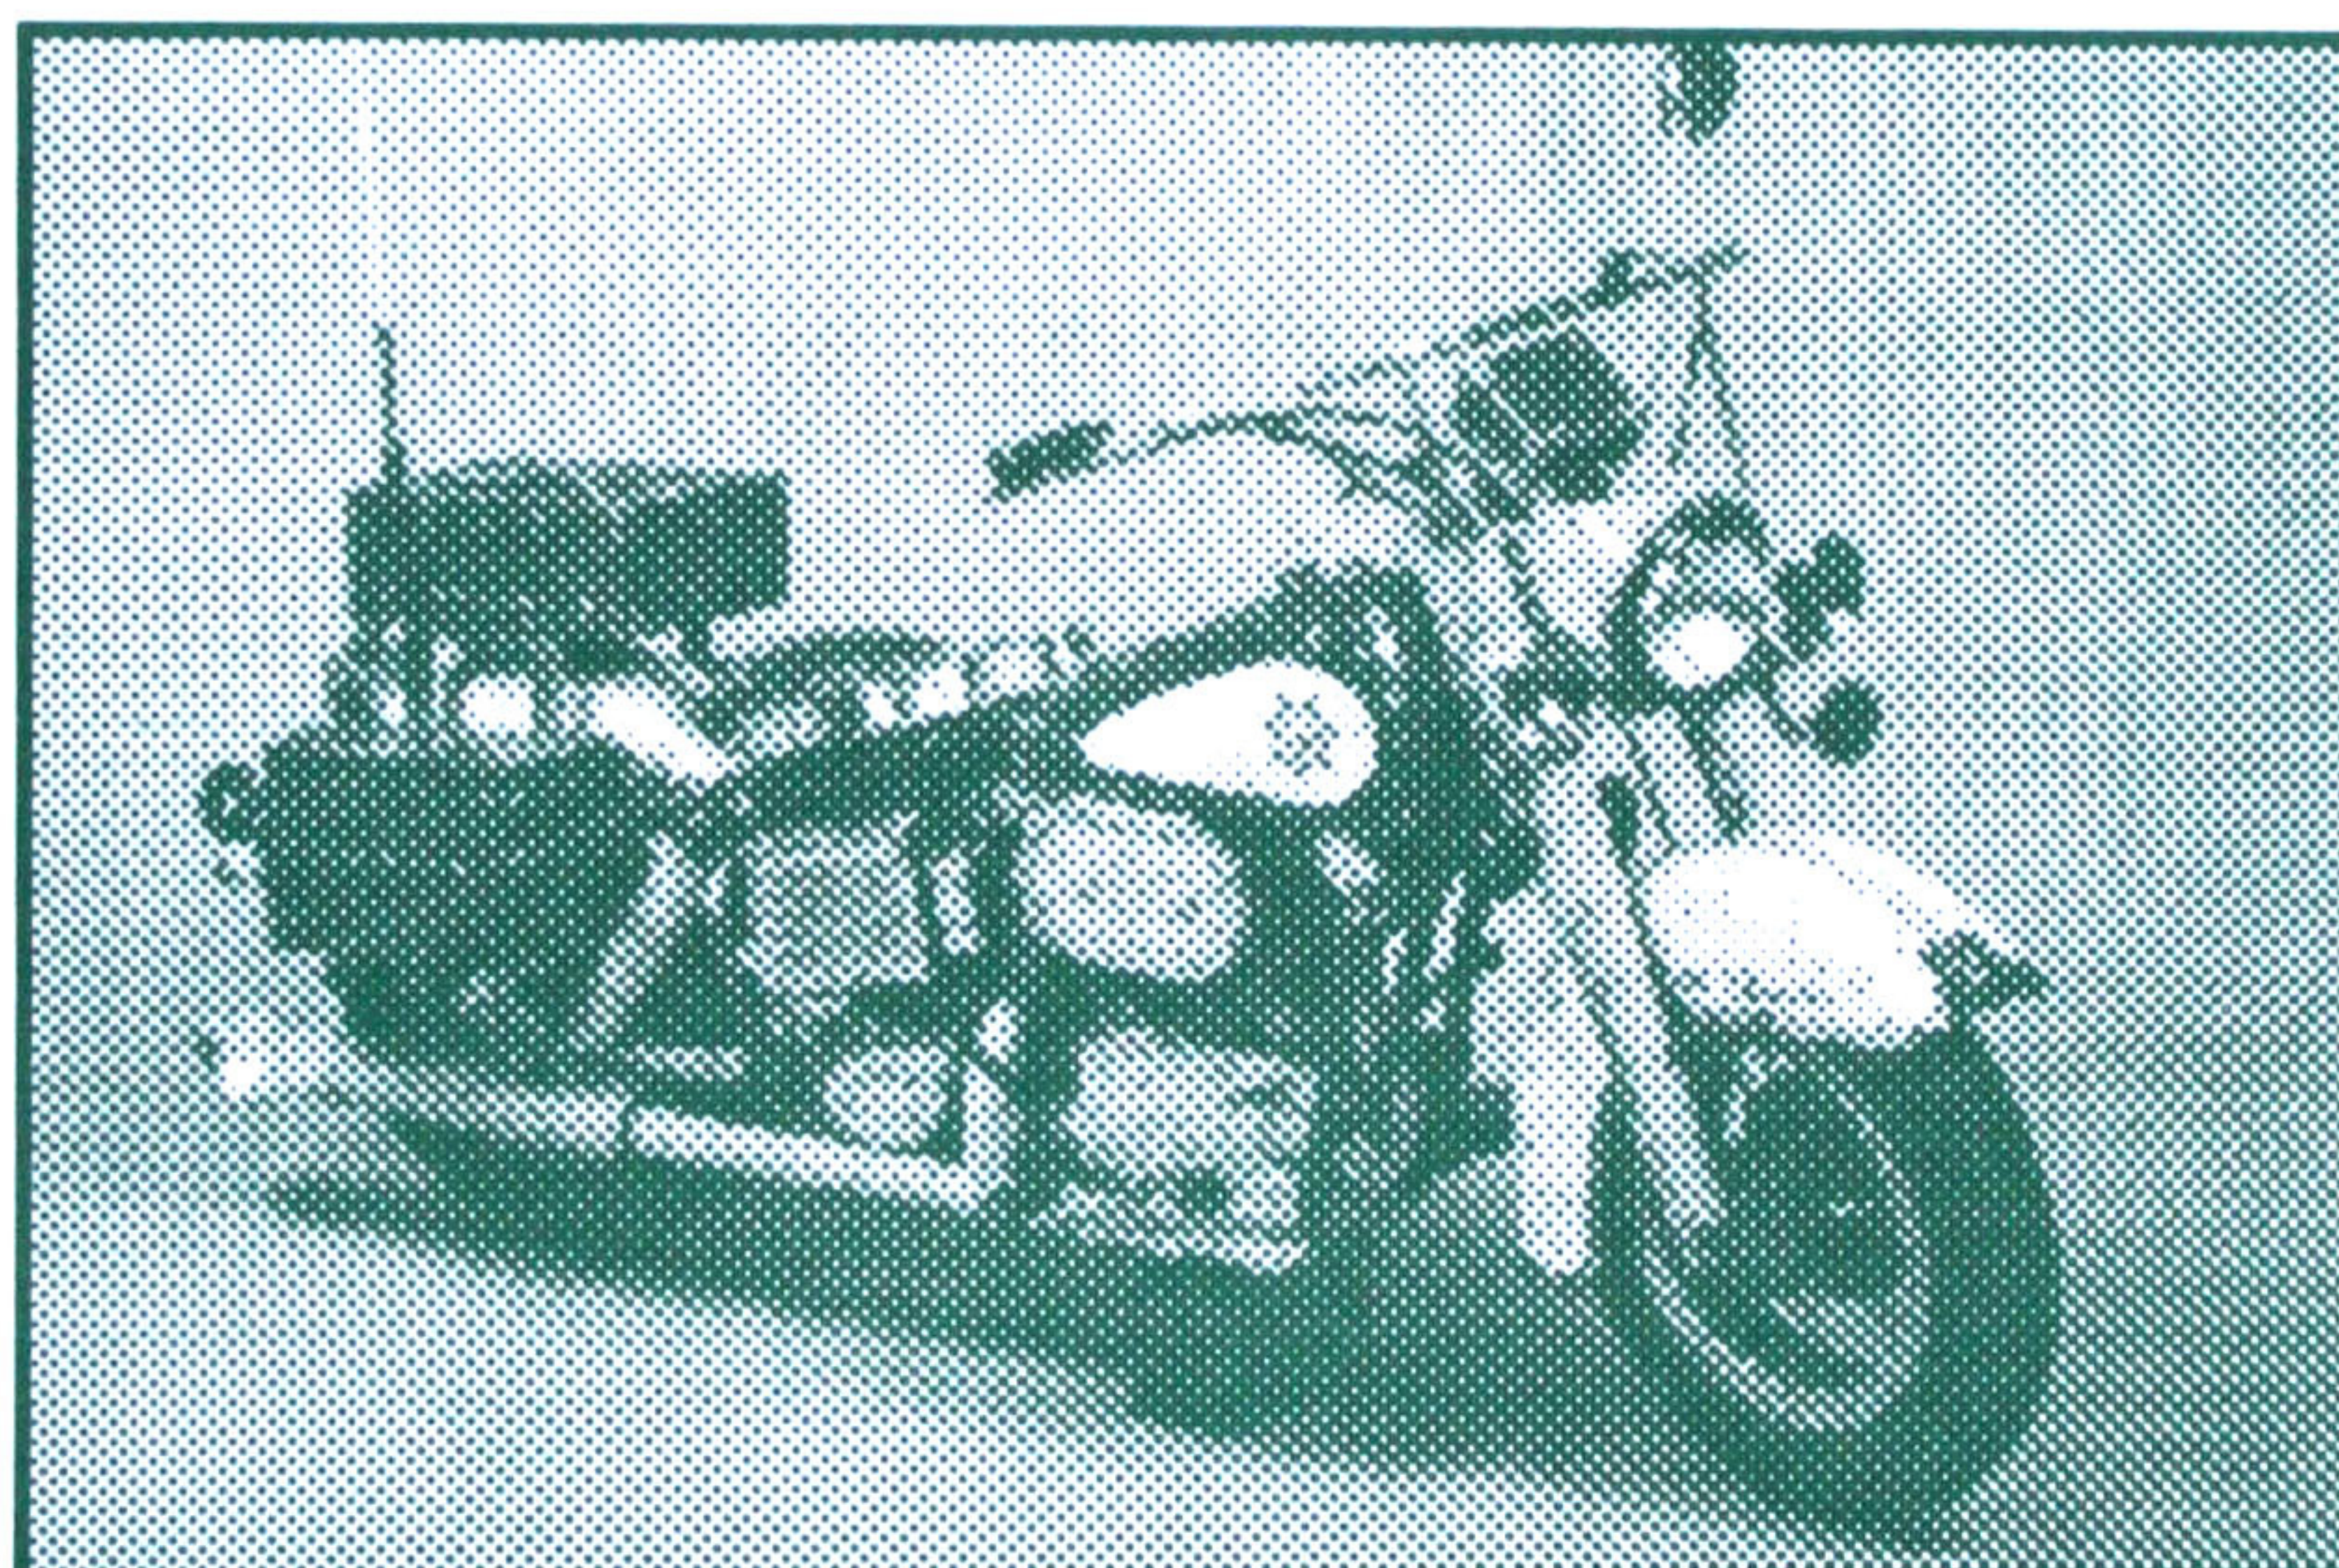

MECCANO®

EXP '95

RIVES SUR FURE - ISERE
GYMNASE MUNICIPAL

HARLEY - DAVIDSON Echelle : 0,6

EXPOSITION INTERNATIONALE

ORGANISEE PAR LE CLUB DES AMIS DU MECCANO

JEUDI 25 MAI 1995 de 10 h à 19 h

VENDREDI 26 et SAMEDI 27 MAI 1995 de 9 h à 19 h